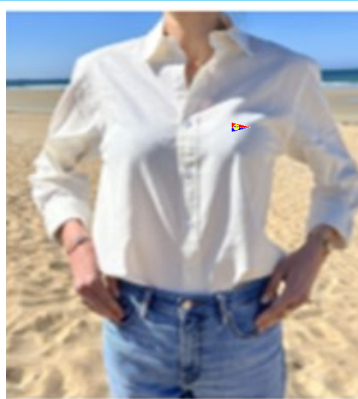

La **PEUVE** COLLECTION DE L'HIVER 2025

LA CHEMISE

Logo seul : **35 €**

Logo + nom bateau : **38 €**

FEMME : chemise blanche

HOMME : blanche ou bleue

CHEMISE FEMME	XXS	XS	S	M	L	XL	XXL	3XL	4XL
EUR	32	34	36-38	40-42	44-46	48-50	52-54	56-58	60-62
Poitrine cm	75-78	78-82	82-90	90-98	98-107	107-119	119-131	131-143	143-155
Tour de taille cm	62-64	64-66	66-74	74-82.5	82.5-93	93-105	105-117.5	117.5-131.5	131.5-145.5
CHEMISE HOMME	XS	S	M	L	XL	XXL	3XL		
FR	40-42	44-46	48-50	52-54	56-58	60-62	64-66		
EUR	40-42	44-46	48-50	52-54	56-58	60-62	64-66		
Poitrine cm	78-86	86-94	94-102	102-110	110-118	118-126	126-134		
Tour de taille cm	66-74	74-82	82-90	90-98.5	98.5-107.5	107.5-116.5	116.5-125.5		