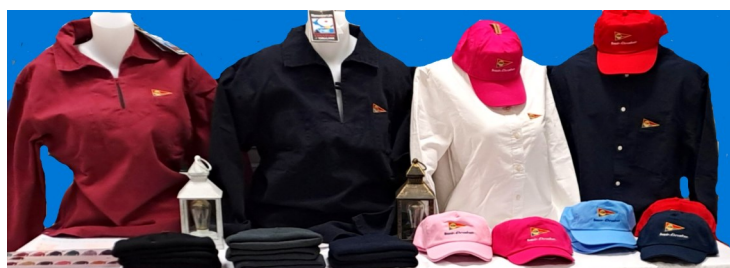

La **PEUVE** COLLECTION DE L'HIVER 2025

LA CHEMISE

Logo seul : **35 €**

Logo + nom bateau : **38 €**

FEMME : chemise blanche

HOMME : blanche ou bleue

CHEMISE FEMME	XXS	XS	S	M	L	XL	XXL	3XL	4XL
EUR	32	34	36-38	40-42	44-46	48-50	52-54	56-58	60-62
Poitrine cm	75-78	78-82	82-90	90-98	98-107	107-119	119-131	131-143	143-155
Tour de taille cm	62-64	64-66	66-74	74-82.5	82.5-93	93-105	105-117.5	117.5-131.5	131.5-145.5
CHEMISE HOMME	XS	S	M	L	XL	XXL	3XL		
FR	40-42	44-46	48-50	52-54	56-58	60-62	64-66		
EUR	40-42	44-46	48-50	52-54	56-58	60-62	64-66		
Poitrine cm	78-86	86-94	94-102	102-110	110-118	118-126	126-134		
Tour de taille cm	66-74	74-82	82-90	90-98.5	98.5-107.5	107.5-116.5	116.5-125.5		